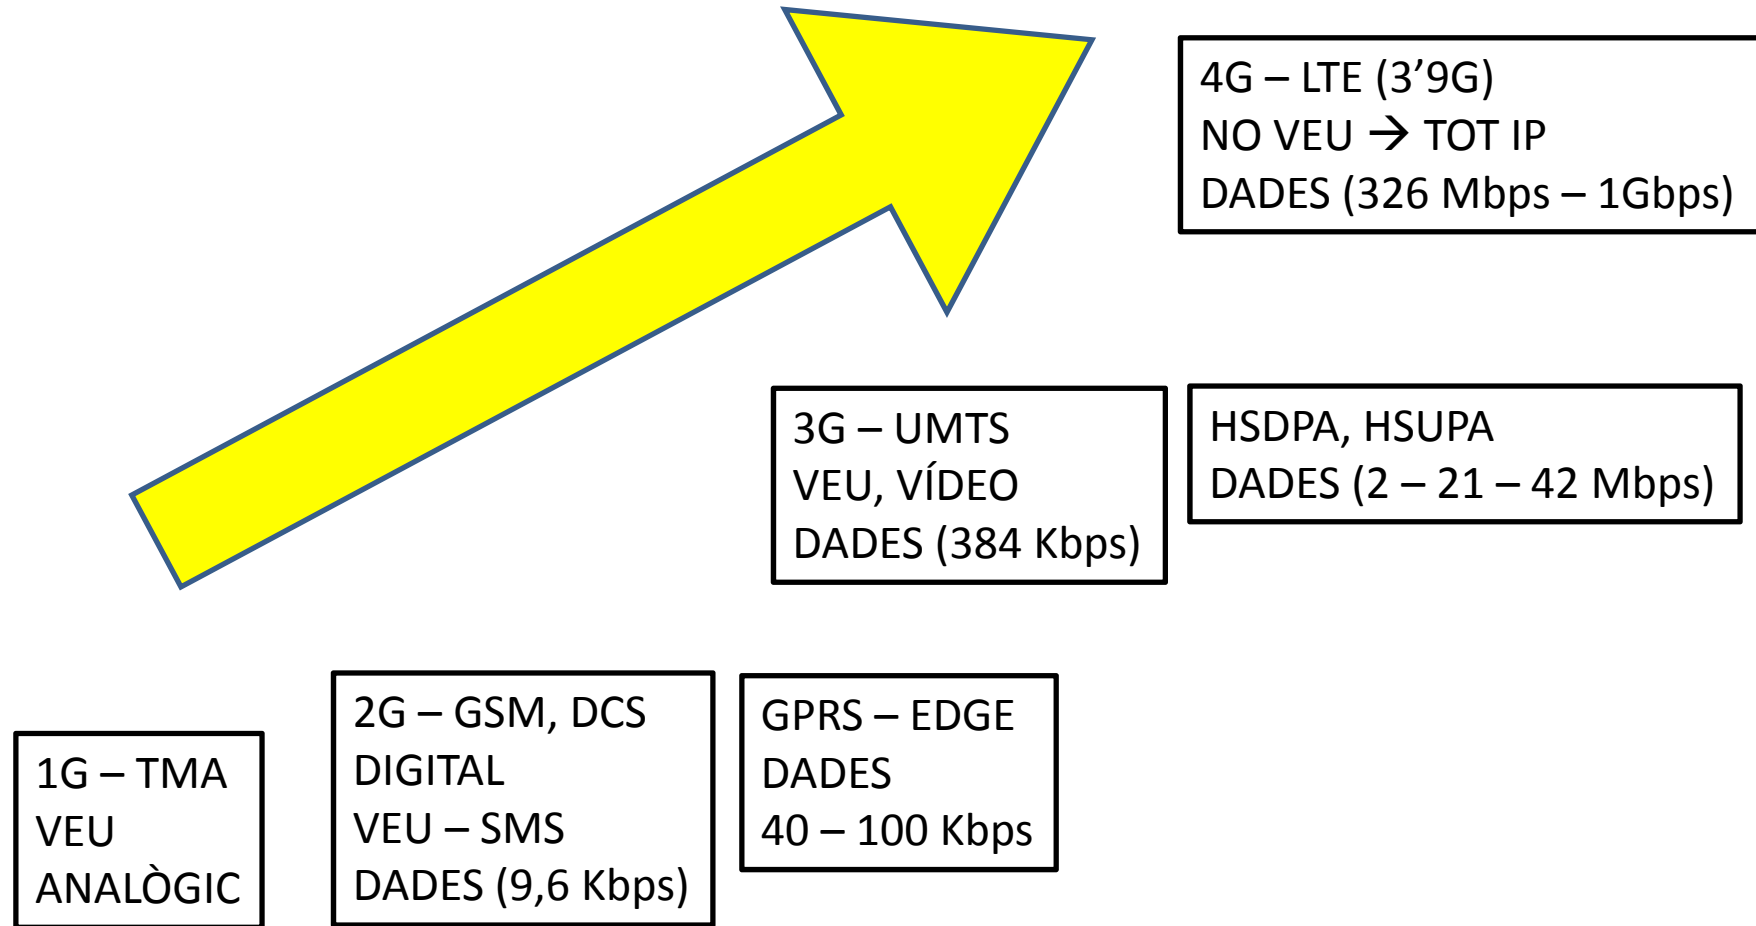

TALLER

INTRODUCCIÓ A LES XARXES MÒBILS

20 DE FEBRER DE 2016

Continguts del taller

- Introducció a les xarxes mòbils.
Per què deixem rastre?
- Usos dels registres.
Com les operadores de telecomunicacions han de col·laborar amb forces de seguretat i cossos de salvament.
- Big Data.
Introducció a les dades massives: com s'utilitza pels serveis públics i pels interessos privats.

Evolució tecnològica

5G

La xarxa mòbil és cel·lular

Estacions Base – Nodes de xarxa

Característiques de les xarxes

- Aglomeracions (apaguen les estacions base?).
- Diferència respecte altres emissions ràdio que podem conèixer (FM i TDT...).
- Registre amb la ubicació del telèfon i l'estat del mateix (apagat, fora de cobertura, apagat incorrectament...)

Funcionament de la Xarxa

Paràmetres de Xarxa

G-MoN

vodafone ES

2G/3G/4G WIFI CELL HISTORY

ECI : 22400264 RSSI : -61dBm
 eNBI : 87501 SNR : 12.0
 TAC : 518 RSRP : -86
 PCI : 178 RSRQ : -7
 CLID : 8 BW : 88
 TYPE : LTE DIST : ?m
 NET : 21401 BEAR : ?°

vodafone ES

WIFI CELL HISTORY INFO

GPS Info

Longitude 2,21727 °
 Latitude 41,41388 °
 Accuracy 28 m
 Speed 0 km/h
 Altitude 34 m

WiFi Info

Open APs found 0
 Max APs in range 18
 Max WiFi RX level -39 dBm
 WiFi Scan time 3444 ms
 Max WiFi Scan time 6519 ms